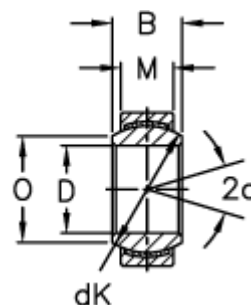

Varenummer: 03442100
Beskrivelse: Fluro Ledleje GE 100EC-NIRO

Mål

A	= 150 0 -0,018
B	= 70
D	= 100 0 -0,020
dK	= 130
Dynamisk belastning C (kN)	= 1350
Kipvinkel	= 7
M	= 55
O	= 109.5

Statisk belastning C0 (kN)	= 2366
Vægt	= 4400